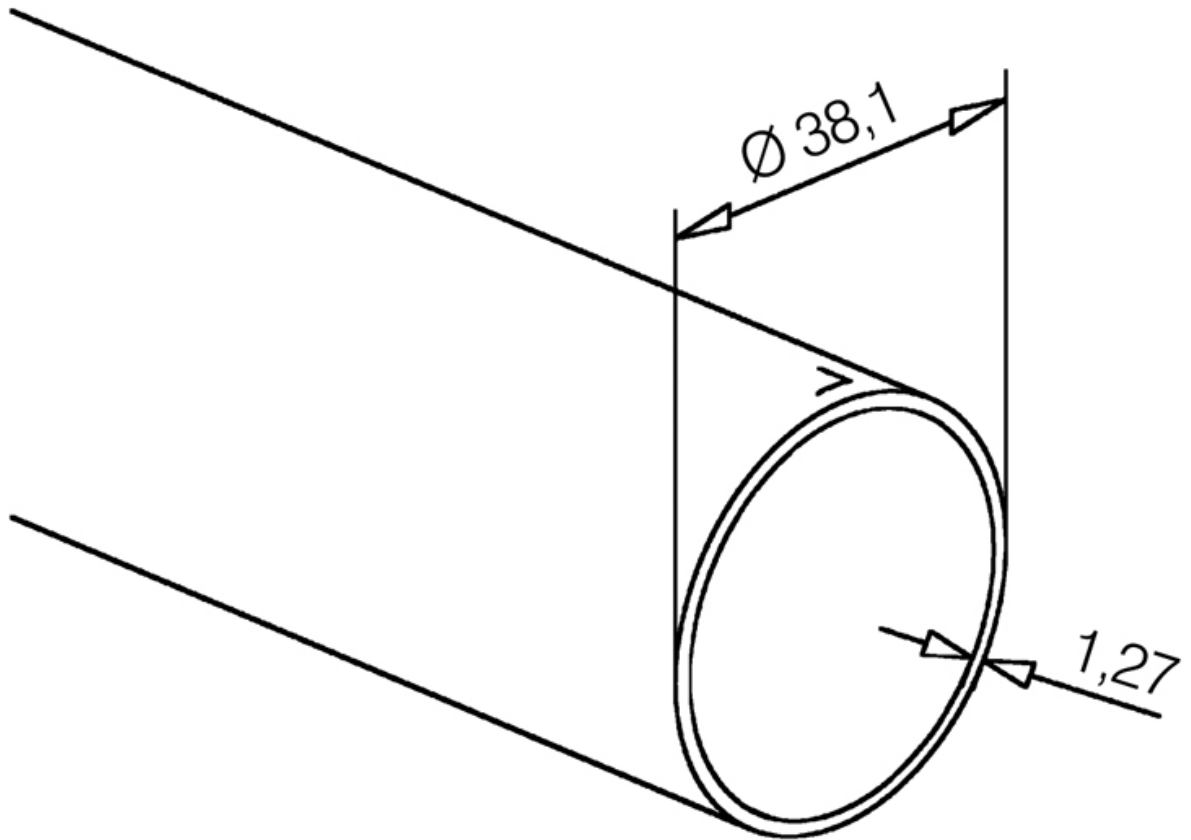

TUBE INOX Ø38,1

MB2

<https://www.socomenal.com/tube-inox-diam381-p10436>

Tel : 03 88 78 96 96

Fax : 02 43 30 26 16

www.socomenal.com