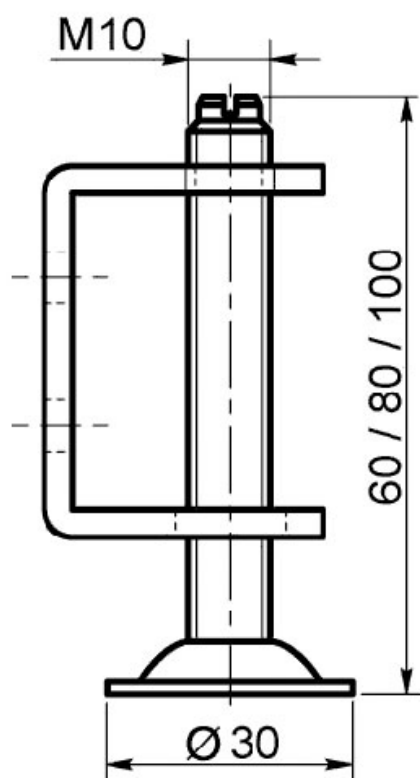

VÉRIN AVEC VIS MONTÉE

SERFA

<https://www.socomenal.com/verin-avec-vis-montee-p2371>

Tel : 03 88 78 96 96

Fax : 02 43 30 26 16

www.socomenal.com

VÉRIN AVEC VIS MONTÉE

SERFA