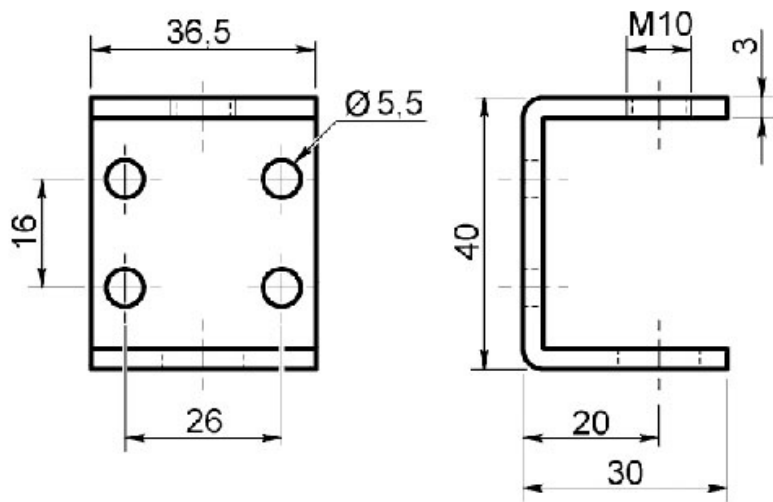

VÉRIN AVEC VIS MONTÉE

SERFA

<https://www.socomenal.com/verin-avec-vis-montee-p2371>

Tel : 03 88 78 96 96

Fax : 02 43 30 26 16

www.socomenal.com

VÉRIN AVEC VIS MONTÉE

SERFA