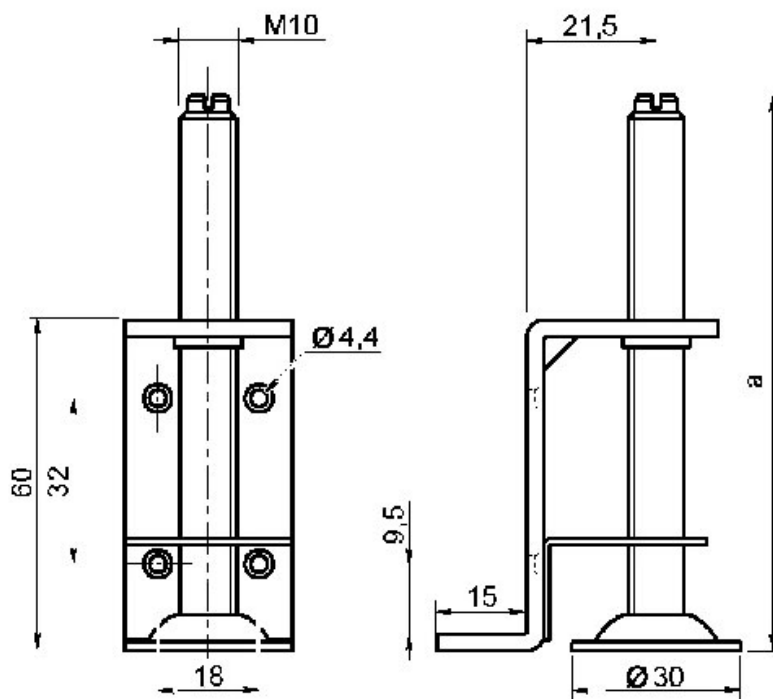

VÉRIN AVEC VIS MONTÉE

ITAR

<https://www.socomenal.com/verin-avec-vis-montee-p2372>

Tel : 03 88 78 96 96

Fax : 02 43 30 26 16

www.socomenal.com

VÉRIN AVEC VIS MONTÉE

ITAR