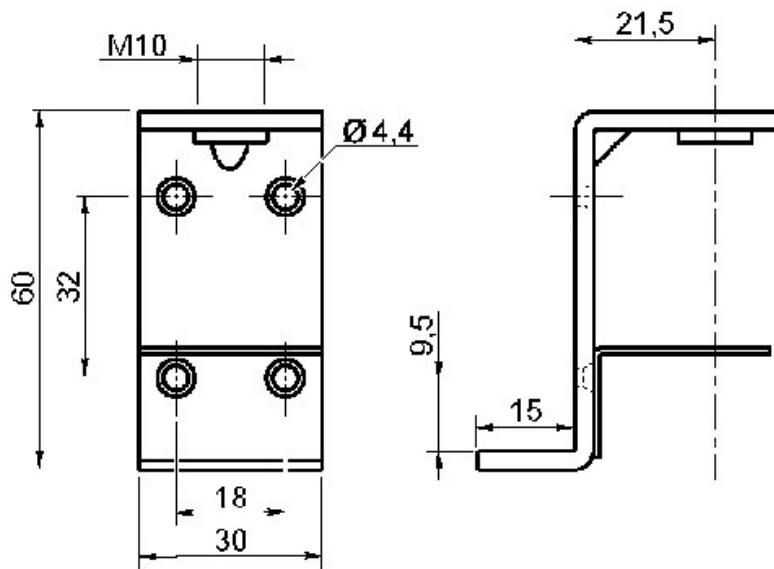

VÉRIN AVEC VIS MONTÉE

ITAR

<https://www.socomenal.com/verin-avec-vis-montee-p2372>

Tel : 03 88 78 96 96

Fax : 02 43 30 26 16

www.socomenal.com

VÉRIN AVEC VIS MONTÉE

ITAR