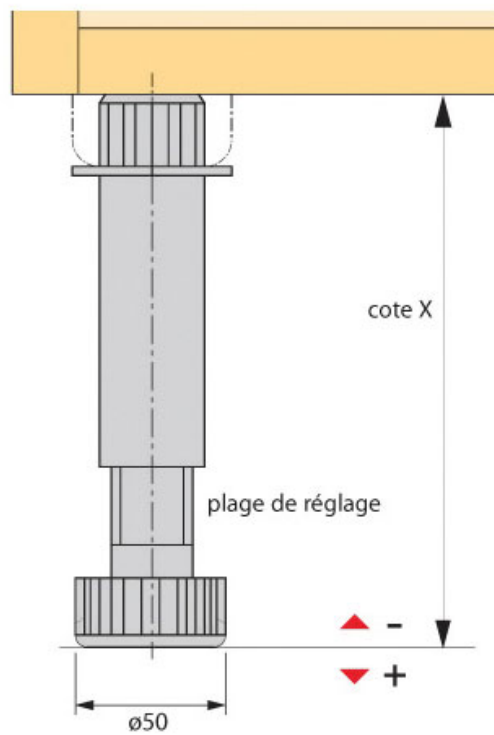

PIED DE MEUBLE EURO ?54

HETTICH

<https://www.socomenal.com/verin-de-reglage-euro-p20833>

Tel : 03 88 78 96 96

Fax : 02 43 30 26 16

www.socomenal.com