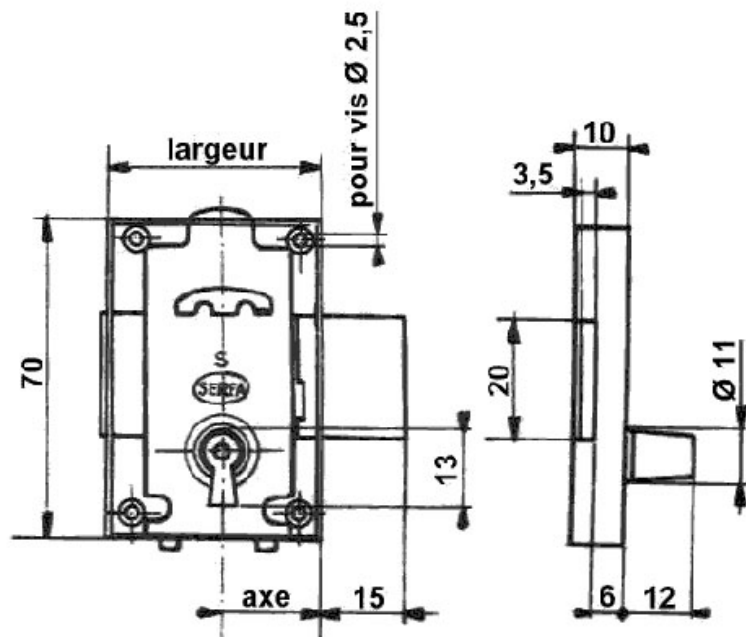

VERROU ENCLOISONNÉ RÉVERSIBLE ACIER

SERFA

<https://www.socomenal.com/verrou-encloisonne-reversible-acier-p2850>

Tel : 03 88 78 96 96

Fax : 02 43 30 26 16

www.socomenal.com