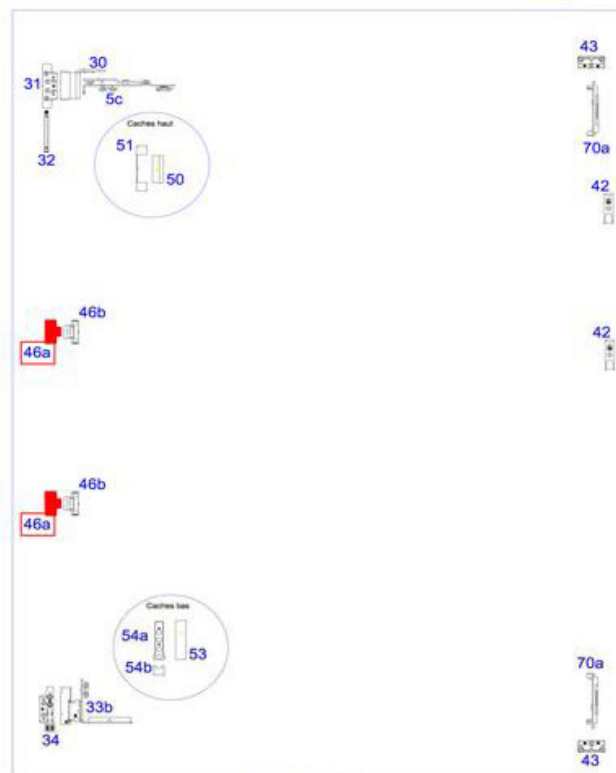

## Française 2 vtx - crémone AF ( semi-fixe ) Bois 4-15-9 - 2 vantaux ouverture à la française

Composition de la ferrure

Française 2 vantaux rectangulaire  
Vantail semi-fixe - perç. sym. - FAF Bois

SIEGENIA

6 / 19

SIEGENIA

<https://www.socomenal.com/verrou-median-sans-rainure-repere-46a---46b-p62823>

Tel : 03 88 78 96 96

Fax : 02 43 30 26 16

[www.socomenal.com](http://www.socomenal.com)