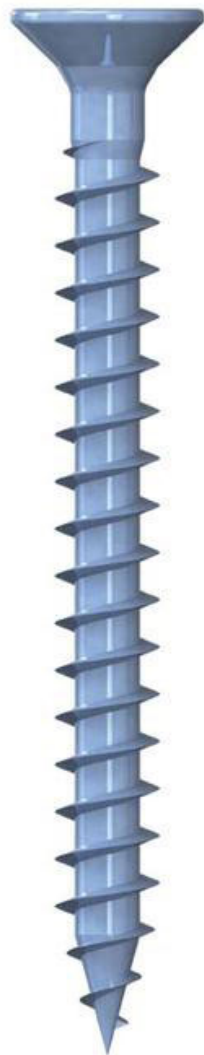

VIS À BOIS ZINGUÉE TÊTE FRAISÉE TORX FILETAGE TOTAL

REISSER

<https://www.socomenal.com/vis-a-bois-zinguee-tete-fraisee-torx-filetage-total-p62582>

Tel : 03 88 78 96 96

Fax : 02 43 30 26 16

www.socomenal.com