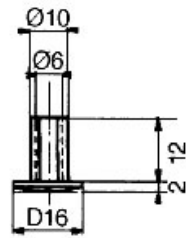

VIS D'ARRÊT TÊTE FENDUE

ITAR

Tige filetée M6

Tige Long.

20	26 à 34
25	31 à 39
28	34 à 42
30	36 à 44
33	39 à 47
35	41 à 49
38	44 à 52
40	46 à 54
45	51 à 59
50	56 à 64

<https://www.socomenal.com/vis-d-arret-tete-fendue-p2562>

Tel : 03 88 78 96 96

Fax : 02 43 30 26 16

www.socomenal.com

Tige filetée M6

Tige Long.	D 14	D 16
20	24 à 32	30 à 38
25	29 à 37	35 à 43
28	32 à 40	38 à 46
30	34 à 42	40 à 48
33	37 à 45	43 à 51
35	39 à 47	45 à 53
38	42 à 50	48 à 56
40	44 à 52	50 à 58
45	49 à 57	55 à 63
50	54 à 62	60 à 68