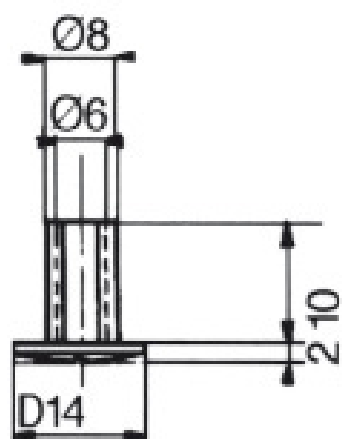

VIS D'ARRÊT TÊTE FENDUE

ITAR

Tige filetée M6

Tige Long.

20	26 à 34
25	31 à 39
28	34 à 42
30	36 à 44
33	39 à 47
35	41 à 49
38	44 à 52
40	46 à 54
45	51 à 59
50	56 à 64

<https://www.socomenal.com/vis-d-arret-tete-fendue-p2562>

Tel : 03 88 78 96 96

Fax : 02 43 30 26 16

www.socomenal.com

Tige filetée M6

Tige Long.	D 14	D 16
20	24 à 32	30 à 38
25	29 à 37	35 à 43
28	32 à 40	38 à 46
30	34 à 42	40 à 48
33	37 à 45	43 à 51
35	39 à 47	45 à 53
38	42 à 50	48 à 56
40	44 à 52	50 à 58
45	49 à 57	55 à 63
50	54 à 62	60 à 68