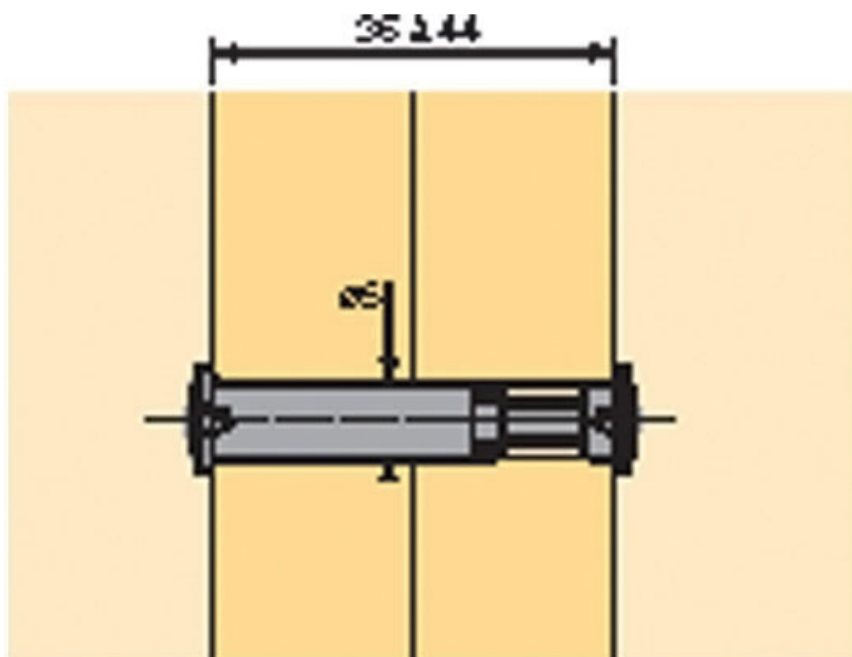

VIS DE JONCTION M4 VHS32

HETTICH

<https://www.socomenal.com/vis-de-jonction-m4-vhs32-p21722>

Tel : 03 88 78 96 96

Fax : 02 43 30 26 16

www.socomenal.com