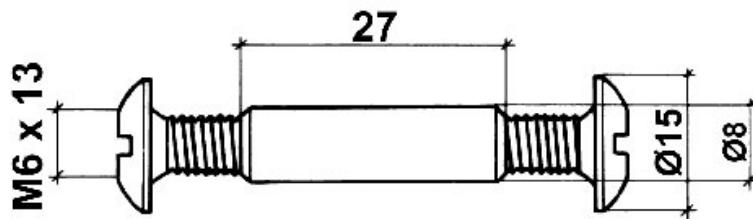

# VIS DE JONCTION M6

ITAR

<https://www.socomenal.com/vis-de-jonction-m6-p2574>

Tel : 03 88 78 96 96

Fax : 02 43 30 26 16

[www.socomenal.com](http://www.socomenal.com)