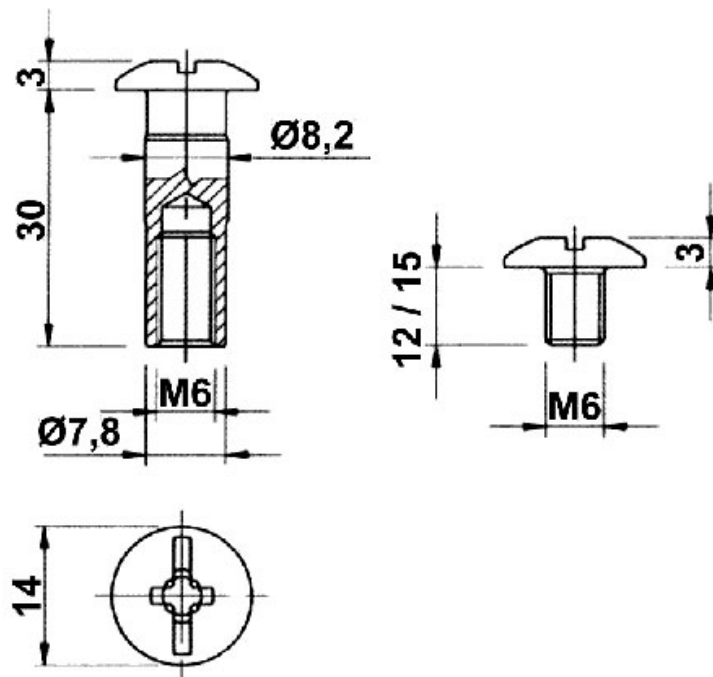

# VIS DE JONCTION TÊTE CROIX M6

ITALIANA FERRAMENTA

<https://www.socomenal.com/vis-de-jonction-tete-croix-m6-p2578>

Tel : 03 88 78 96 96

Fax : 02 43 30 26 16

[www.socomenal.com](http://www.socomenal.com)