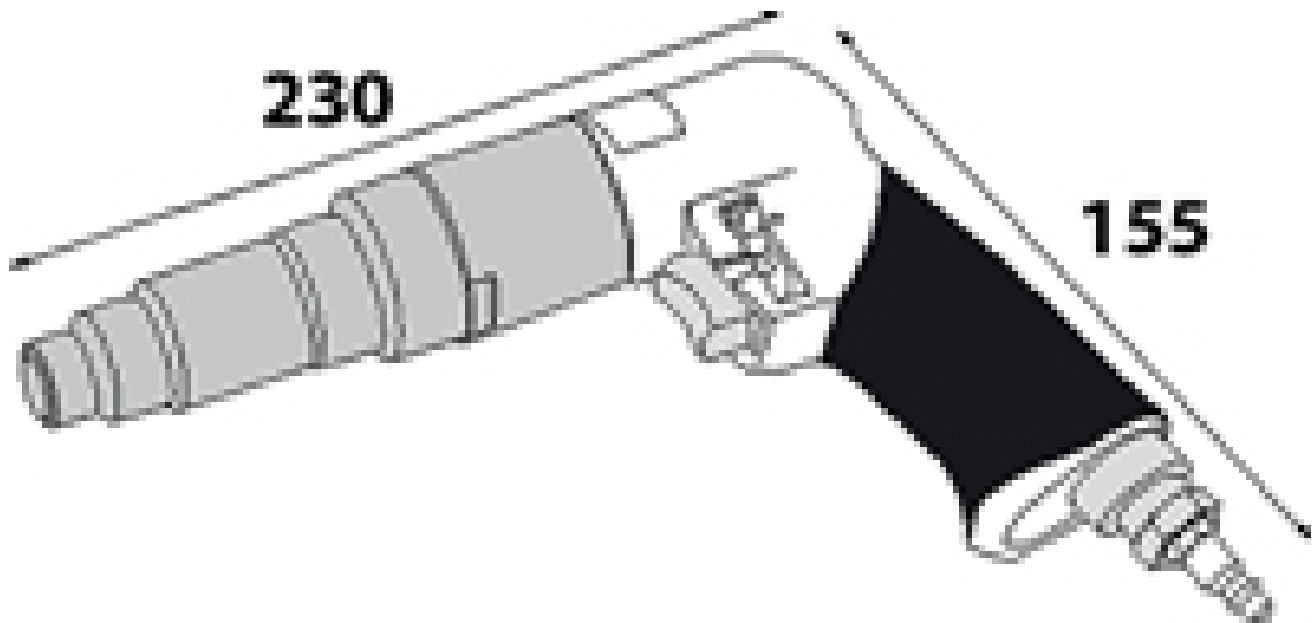

VISSEUSE PNEUMATIQUE BTE343404

LACME

LACME

<https://www.socomenal.com/visseuse-pneumatique-bte343404-p42545>

Tel : 03 88 78 96 96

Fax : 02 43 30 26 16

www.socomenal.com